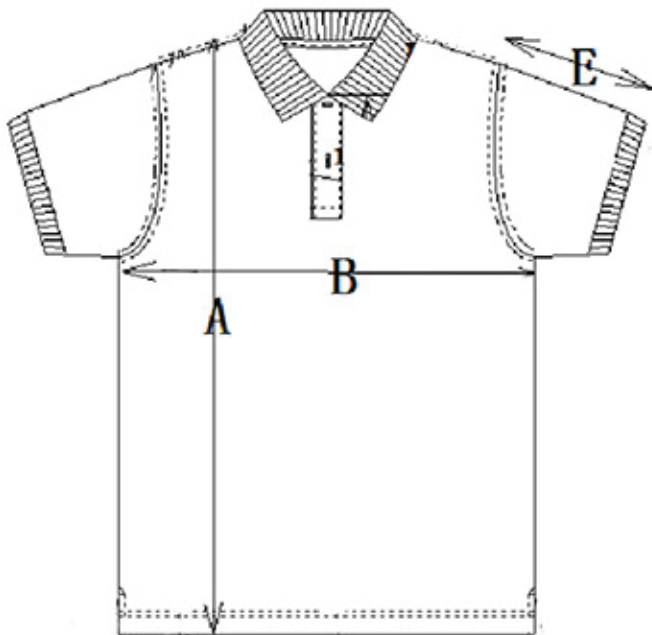

STØRRELSESGUIDE

Art: 2010 Original Pique

Mål:	Størrelse:	XS	S	M	L	XL	XXL	3XL
A) Body Length		62	66	70	73	77	80	83
B) 1/2 Chest		45	49	53	57	61	65	69
E) Sleeve Length		21	22	23	24	25	26	27